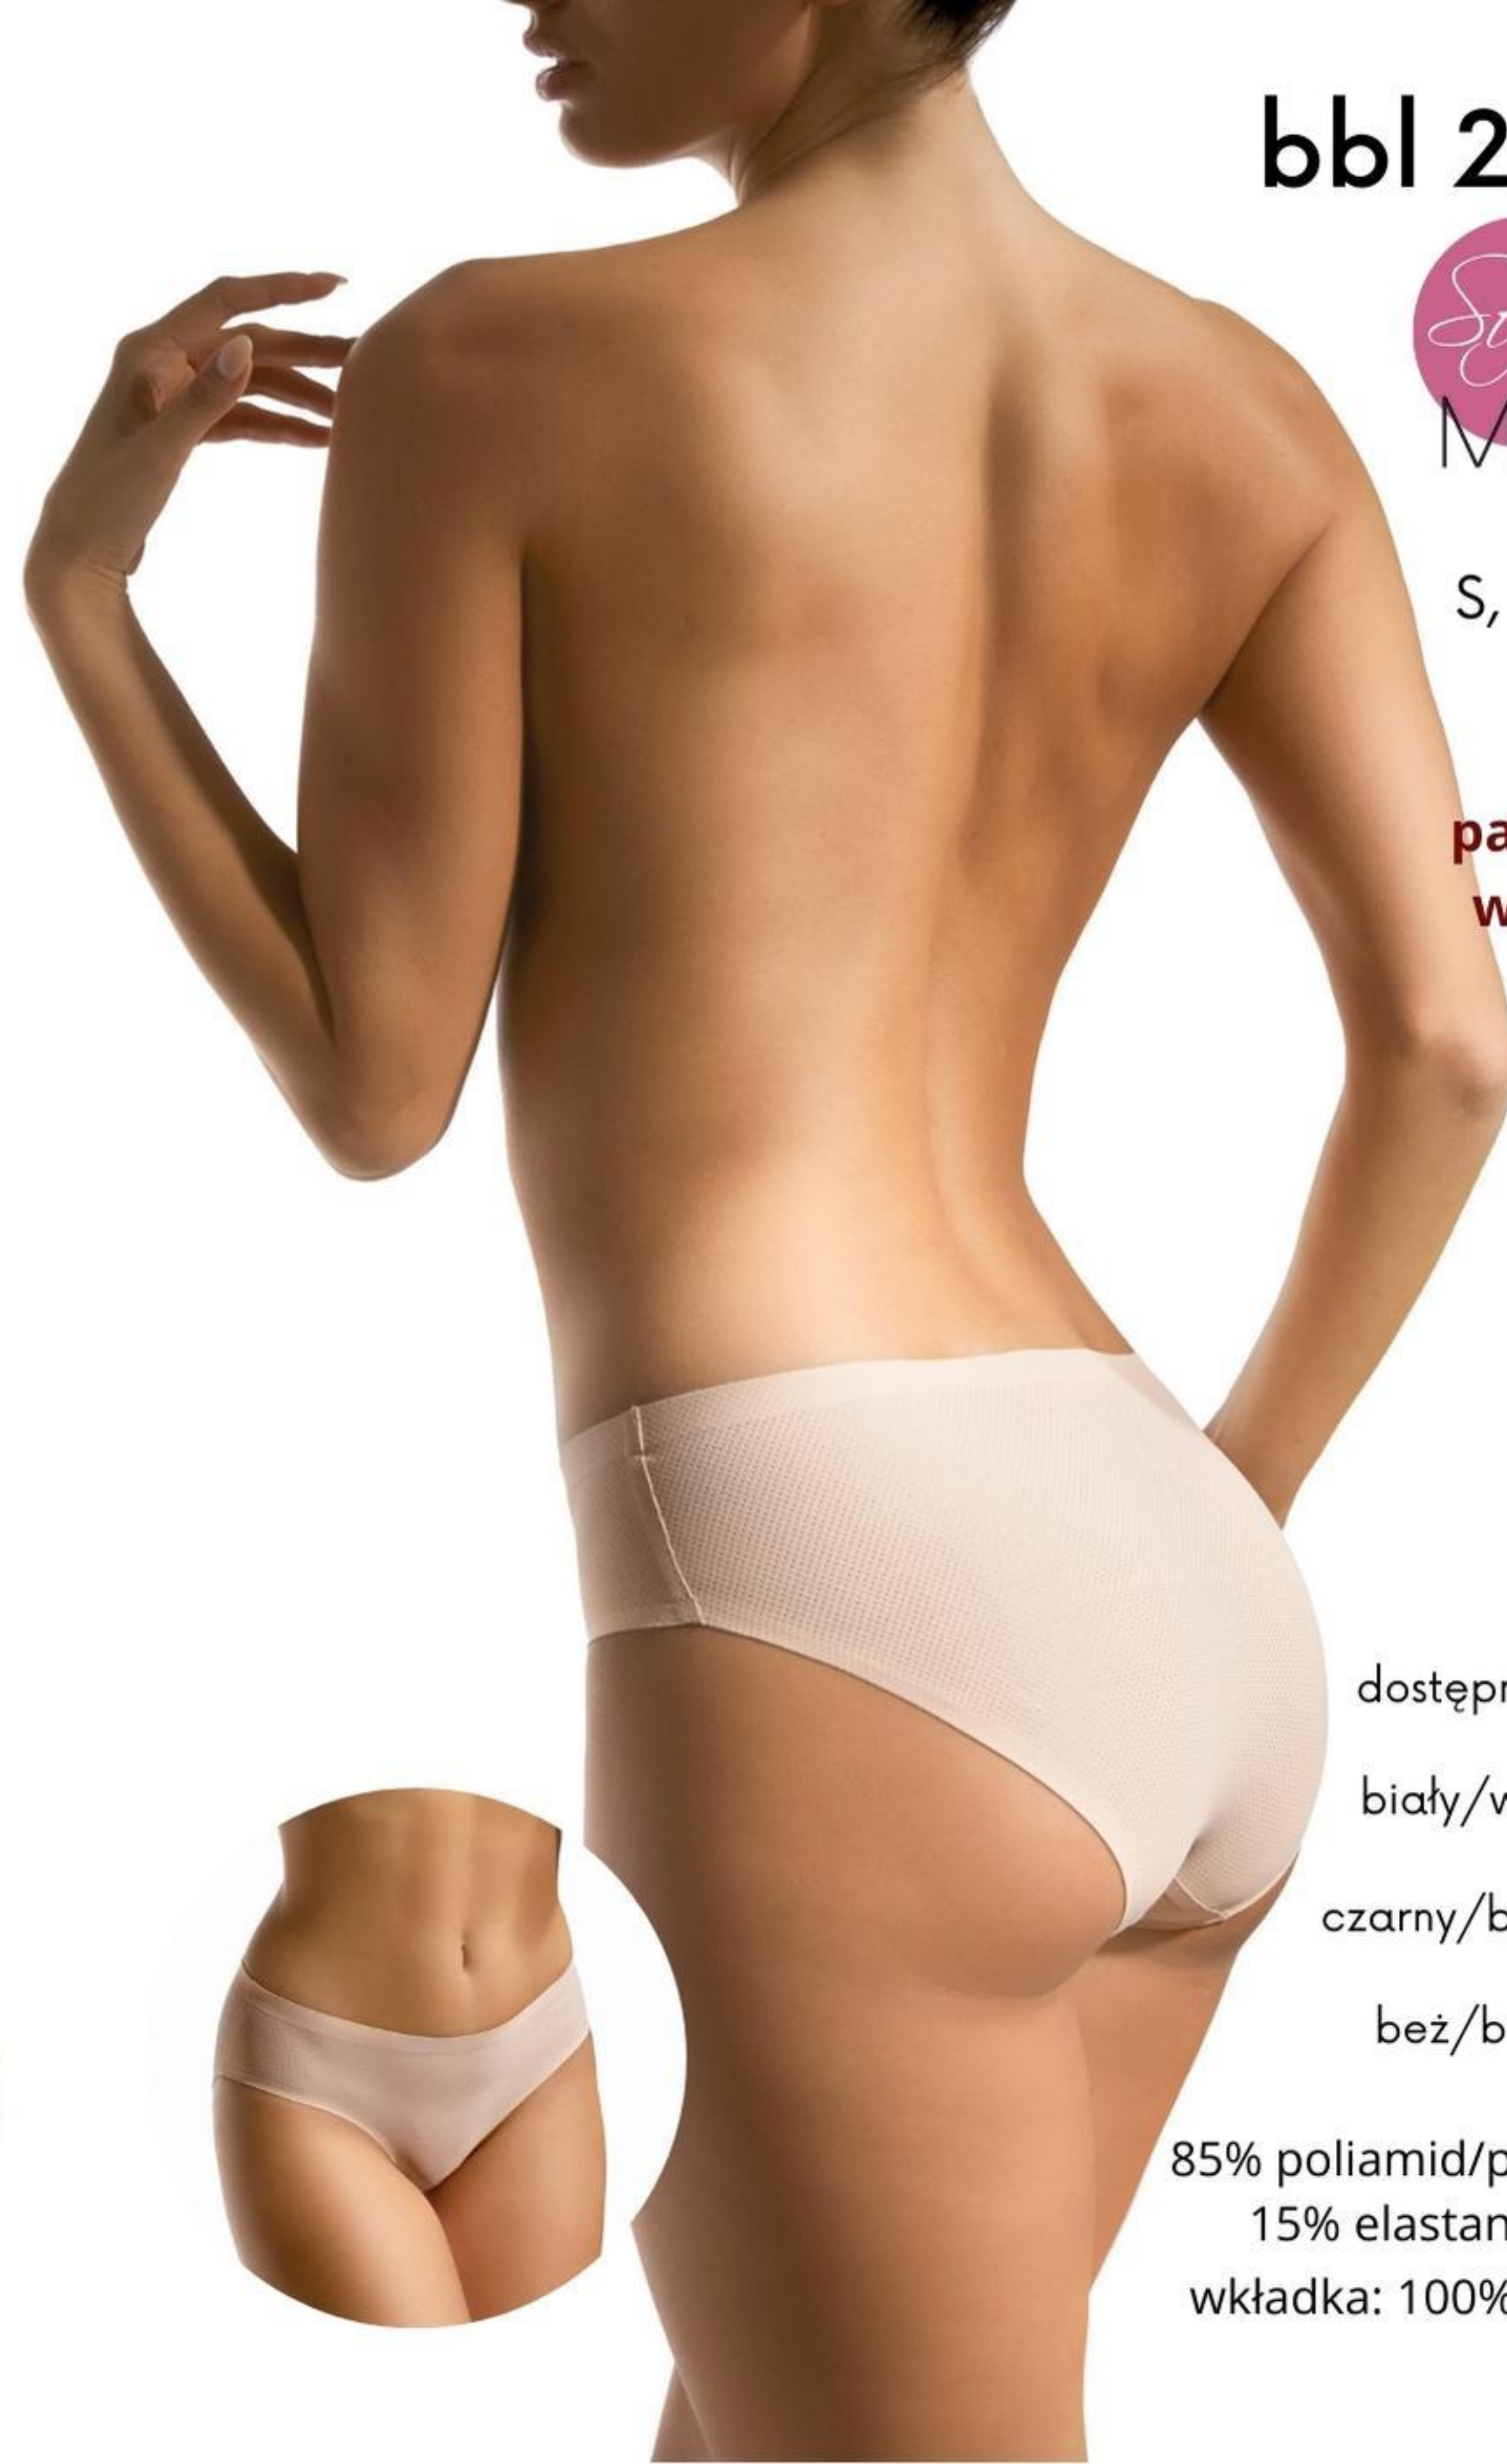

-  biały/white
-  czarny/black

85% poliamid/polyamide
15% elastan/elastane
wkładka: 100% bawełna

bbl 2002

S, M, L, XL

**pakowane
w 7-pack**

dostępne kolory:

-  biały/white
-  czarny/black
-  beż/beige

85% poliamid/polyamide
15% elastan/elastane
wkładka: 100% bawełna