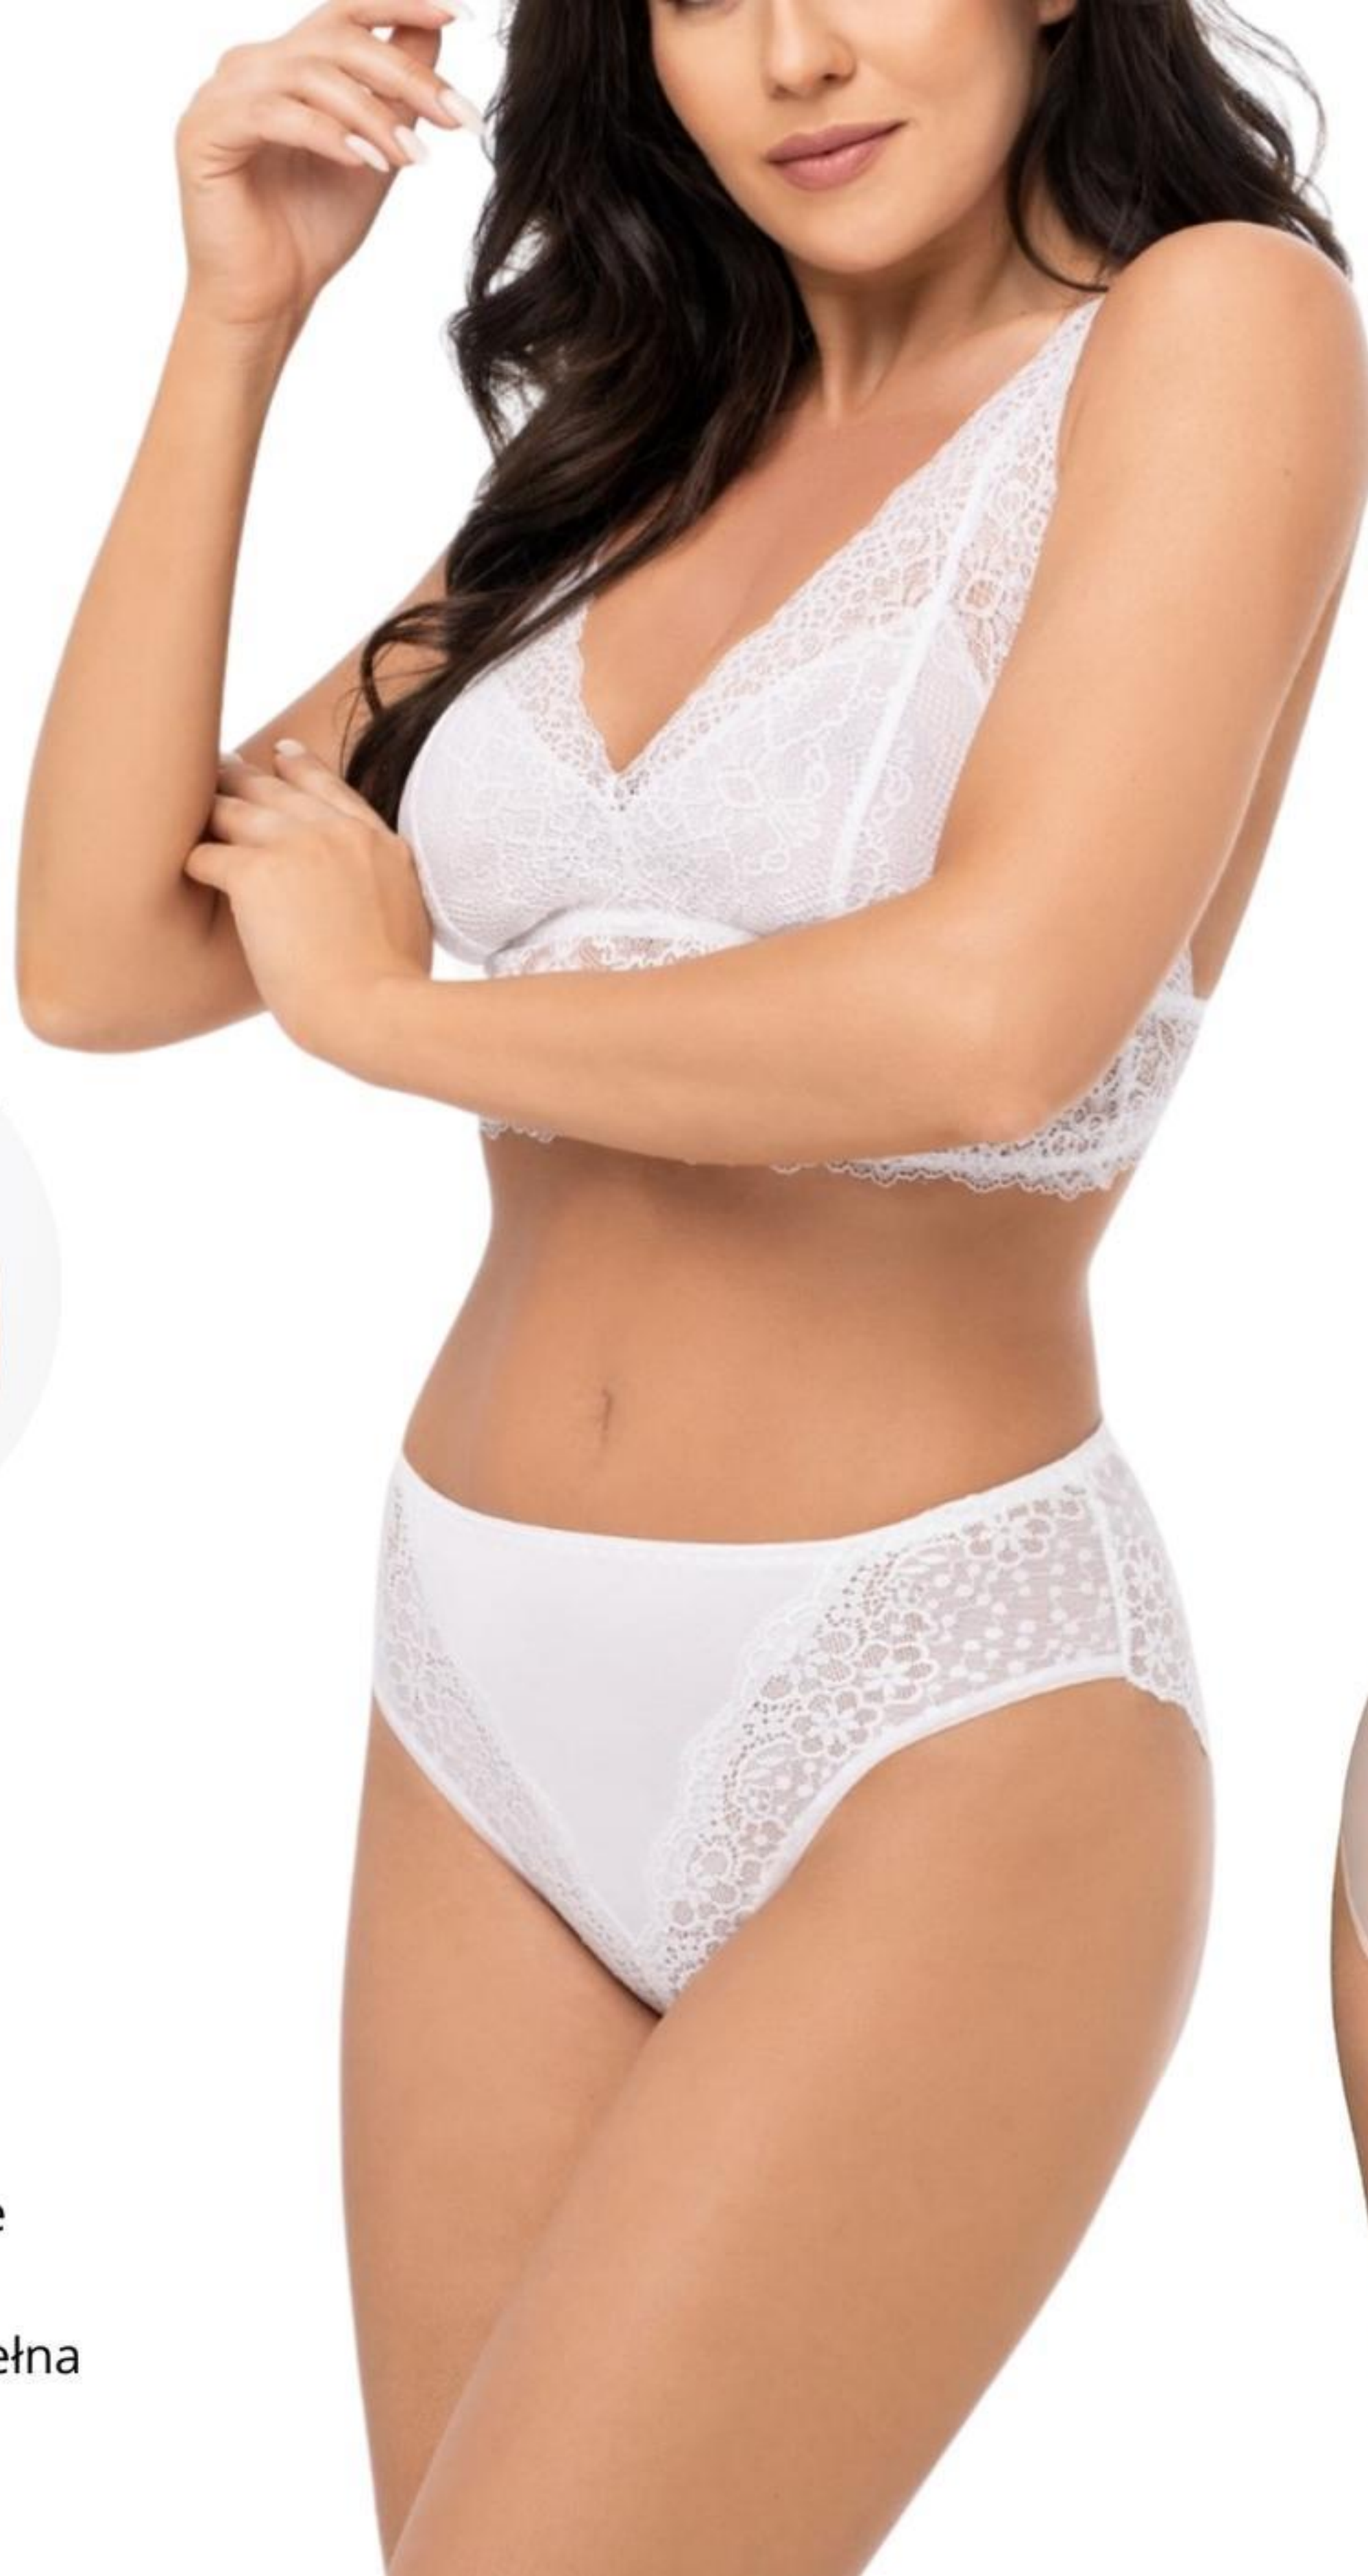

bbl 163

S, M, L, XL

dostępne kolory:

- biały/white
- czarny/black

94% wiskoza/viscose
6% elastan/elastane
wkładka: 100% bawełna