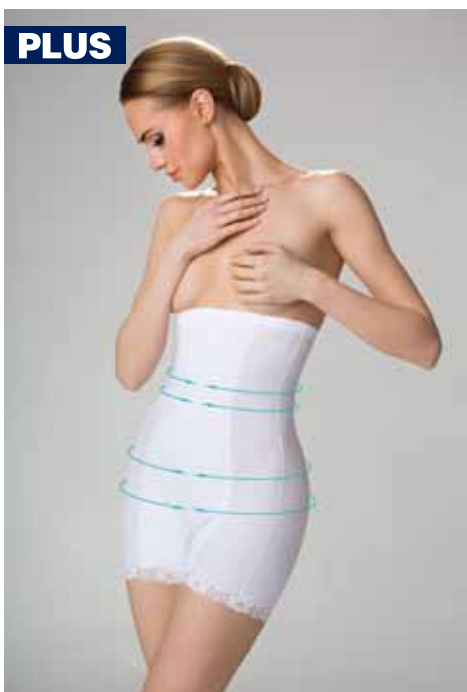

### VIENA halka

● ● ○ S-XL

PE90%, EA10%