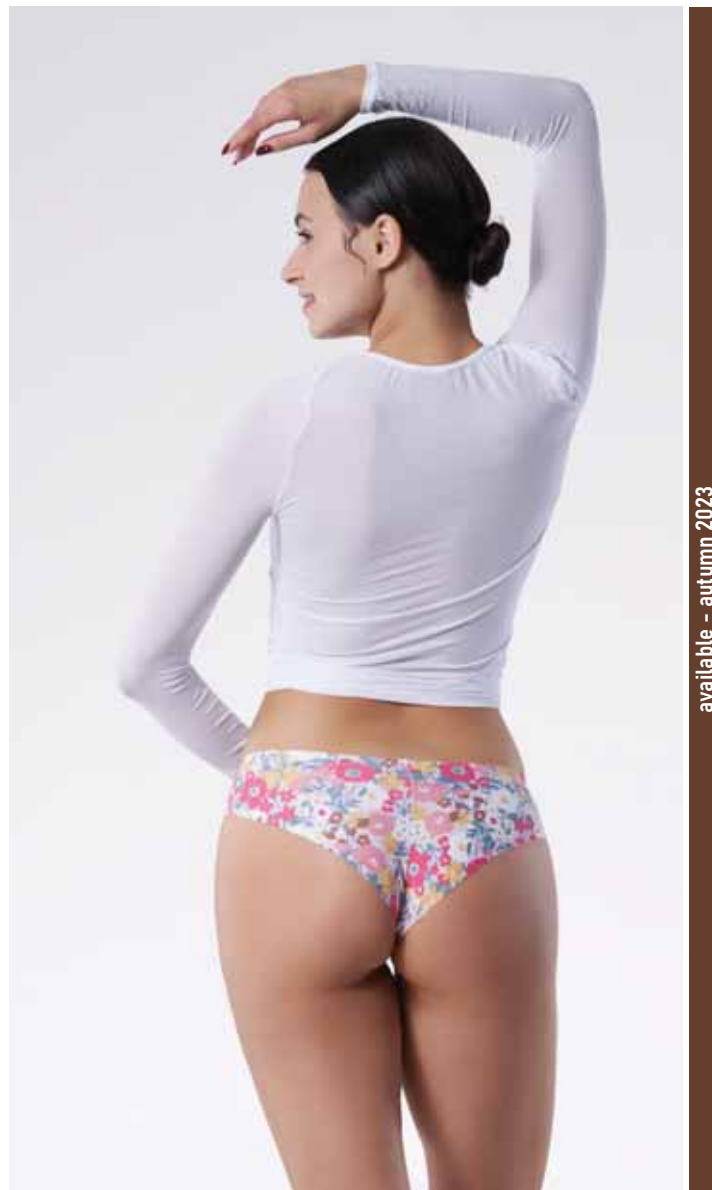

PASTEL DREAM BRASIL

figi/panty

rozmiar/size: S, M, L, XL

NEW

available - autumn 2023