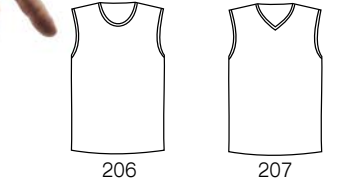

# cornette® AUTHENTIC

T-SHIRT: DIFFERENT COLORS

201 **NEW**

202 **NEW**

213 **RIBBED**

cornette®

SIZE: 220 | 223 | 221 | 226: S-2XL | SIZE: 093: 3XL-5XL

CLARET 220 | 223