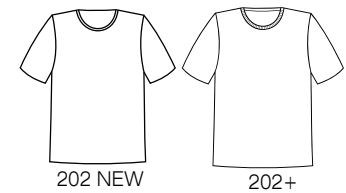

# cornette® AUTHENTIC

T-SHIRT: DIFFERENT COLORS

201 **NEW**

202 **NEW**

213 **RIBBED**

cornette®

SIZE: 220 | 223 | 221 | 226: S-2XL | SIZE: 093: 3XL-5XL

CLARET 220 | 223