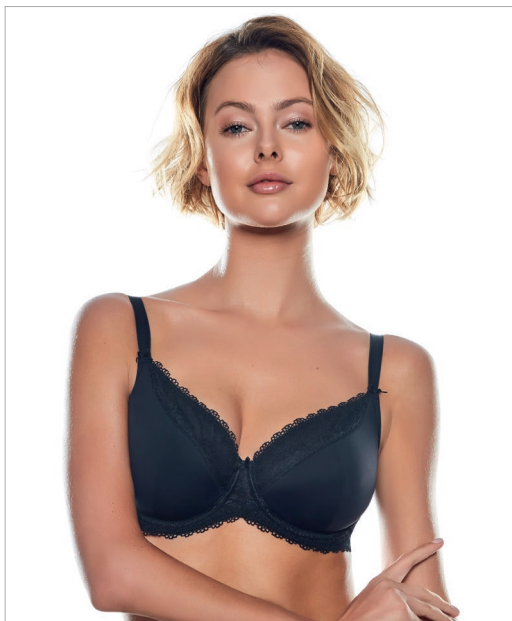

**BIG CUPS:** SHELL FABRIC: 83%polyamide 17%elastane **LACE:** 90%polyamide 10%elastane  
CUP LINING: 100%cotton **WING NET:** 89%polyamide 11%elastane

00x  80x  99x

### 35236 JULIETTA BASIC

bikini, briefs, Bikinislip, трусики · S M L XL

**SHELL FABRIC:** 83%polyamide 17%elastane **LACE:** 90%polyamide 10%elastane

**CROTCH LINING:** 100%cotton

00x  80x  99x

### 36821 JULIETTA SOFT

stanik półusztwywniany, semi-padded bra, Unwattierter-BH, бюстгальтер полупоролон  
70EFGH 75DFGH 80CDEFG 85CDEF 90CDE

**SHELL FABRIC:** 83%polyamide 17%elastane **LACE:** 90%polyamide 10%elastane **WING NET:** 89%polyamide 11%elastane **CUP LINING:** 81%cotton 18%polyamide 1%elastane