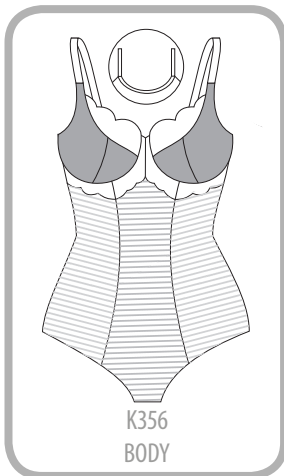

Gala

K356

Body z miękką miską
non-padded underwire bodysuit

75	EFGH
80	CDEFGH
85	CDEFGH
90	CDEFG
95	CDEF

beż / beige ●

czarny / black ●