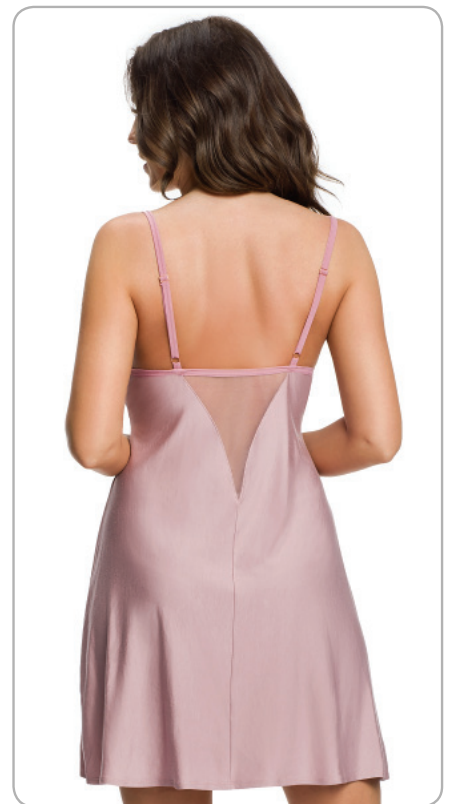

Payton

K719

Koszulka / camisole

S M L XL 2XL 3XL 4XL 5XL