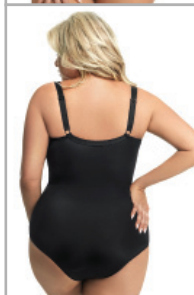

Gala

K356

Body z miękką miską
non-padded underwire bodysuit

75	EFGH
80	CDEFGH
85	CDEFGH
90	CDEFG
95	CDEF

beż / beige ●

czarny / black ●