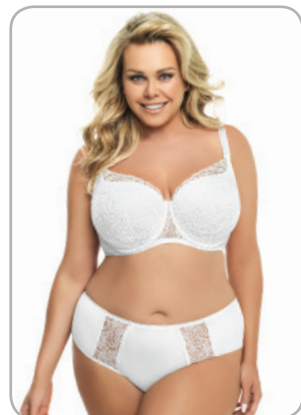

Peony

K483

BIUSTONOSZ
USZTYWNIANY