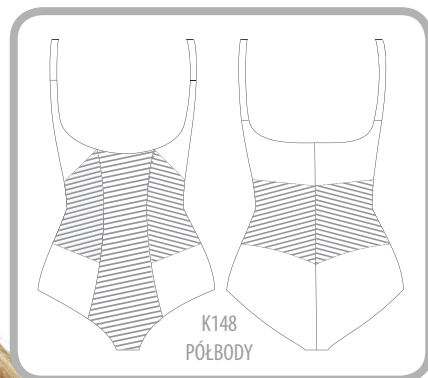

Sanremo

K148 Półbody / underbust bodysuit

S M L XL 2XL 3XL 4XL

- beż / beige
- czarny / black
- kremowy / cream