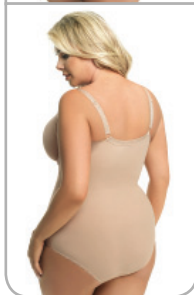

Gala

K356

Body z miękką miską
non-padded underwire bodysuit

75	EFGH
80	CDEFGH
85	CDEFGH
90	CDEFG
95	CDEF

beż / beige ●

czarny / black ●