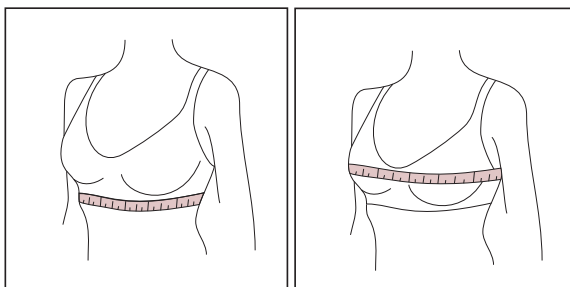

## TABELA ROZMIARÓW

Rozmiary biustonoszy/ Sizes of the bras	EU	65	70	75	80	85	90	95	100	105	110	115
	FR	80	85	90	95	100	105	110	115	120	125	130
	USA/UK	30	32	34	36	38	40	42	44	46	48	50
Obwód pod biustem/ Under breast measurement (cm)		63-67	68-72	73-77	78-82	83-87	88-92	93-97	98-102	103-107	108-112	113-117
Wielkość miseczki/ Cups	A		82-84	87-89	92-94							
	B		84-86	89-91	94-96	99-101	104-106	109-111	114-116	119-121	124-126	129-131
	C		86-88	91-93	96-98	101-103	106-108	111-113	116-118	121-123	126-128	131-133
	D	83-85	88-90	93-95	98-100	103-105	108-110	113-115	118-120	123-125	128-130	133-135
	E	85-87	90-92	95-97	100-102	105-107	110-112	115-117	120-122	125-127	130-132	
	F	87-89	92-94	97-99	102-104	107-109	112-114	117-119	122-124	127-129		
	G	89-91	94-96	99-101	104-106	109-111	114-116	119-121	124-126			
	H	91-93	96-98	101-103	106-108	111-113	116-118	121-123	126-128			
	I	93-95	98-100	103-105	108-110	113-115	118-120	123-125				
	J	95-97	100-102	105-107	110-112	115-117	120-122	125-127				
	K	97-99	102-104	107-109	112-114	117-119	122-124	127-129				
	L	99-101	104-106	109-111	114-116	119-121	124-126					
	M	101-103	106-108	111-113	116-118	121-123						