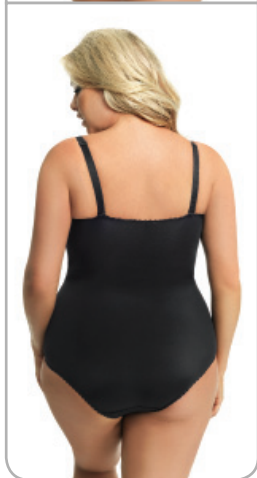

Livia

● beż / beige ● czarny / black
○ biały / white

G184

Body / bodysuit

70	DEFG
75	BCDEFG
80	BCDEFG
85	BCDEF
90	BCDE
95	BCDE