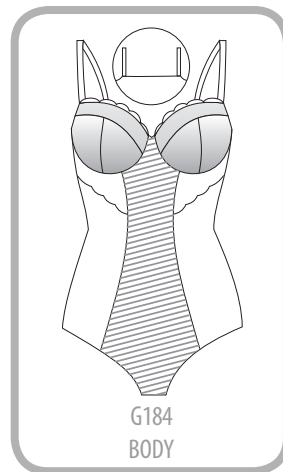

Livia

● beż / beige ● czarny / black
○ biały / white

G184

Body / bodysuit

70	DEFG
75	BCDEFG
80	BCDEFG
85	BCDEF
90	BCDE
95	BCDE